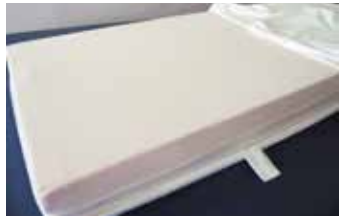

3 in 1: Bei der neuen elsa-Matratze können Sie den Härtegrad im Hüftbereich selber wählen!

Falls Sie im Gesäss- und Hüftbereich auf eine stärkere oder weichere Stützung Wert legen, bietet das neue Mittelstück der elsa Matratze einen optimalen Komfort. Die allseits beliebte elsa Matratze lässt sich im Handumdrehen zu einer festeren oder weicheren Matratze umwandeln. Das härtere grüne Mittelstück wird vor allem bei Bandscheibenproblemen empfohlen.

1. Reissverschluss des Aussenbezugs öffnen und Bezug zurücklegen