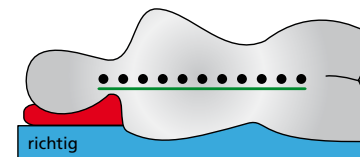

elsa Bezüge sind schön und naturrein

Die elsa Veloursbezüge sind ganz von Hand genäht und passen wie angegossen. Sie sind samtweich, äusserst strapazierfähig und bleiben auch nach häufigem Waschen wie neu. elsa Bezüge erfüllen die strengsten Anforderungen an die Gesundheit. Sie bestehen aus naturreinen, sauberen und ungiftigen Materialien und Farben und entsprechen den Normen des ÖKO-Tex Standards 100, Produktklasse 1 (Standard für Babyartikel, also absolut unbedenklich).

Auch elsa Gesundheitsmatratzen sind etwas ganz Besonderes

Anatomisch richtige Matratzen müssen weder riesig noch dick sein, sondern ergonomisch ideal und aus hochwertigen, natürlichen, körperverträglichen Materialien. elsa Gesundheitsmatratzen sind so durchdacht, dass Grösse, Gewicht und Funktion perfekt miteinander harmonieren.

Der Körper kann sich nur richtig erholen, wenn er im Liegen an bestimmten Stellen korrekt gestützt wird.

Die Wirbelsäule sollte in der seitlichen Schlafposition gerade sein. So verhindert man den schmerzhaften und auch schädlichen Druck auf die Wirbelsäule.