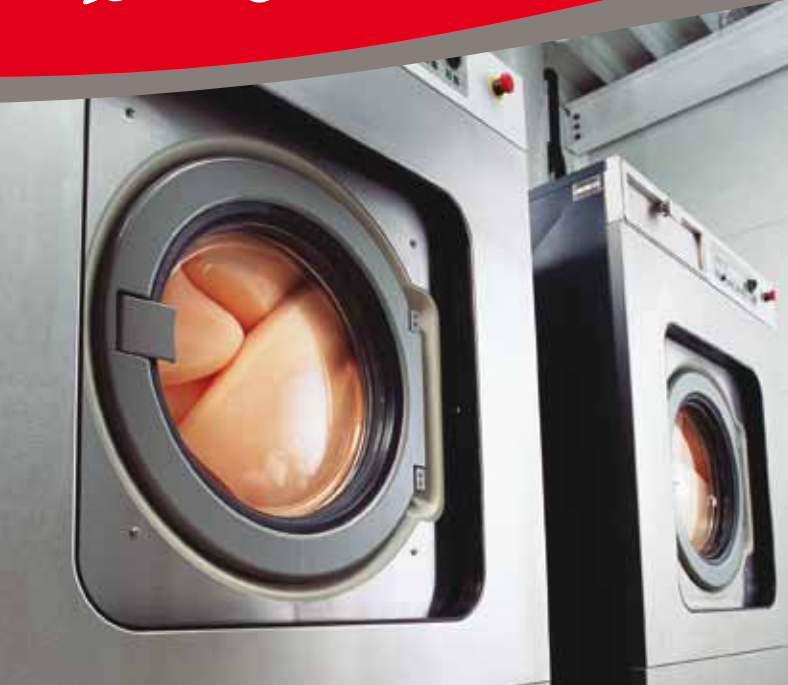

Wasch-/Pflegeanleitung & Garantie

● Sauberkeit ist Lebensqualität

Einer der einzigartigen Vorteile der elsa Produkte ist, dass sie waschbar sind!

Jeder Mensch schwitzt während des Schlafens, daher ist es wichtig, die elsa Nacken- und Flockenkissen regelmässig (wir empfehlen 3–4 mal pro Jahr) zu waschen.

- **Das Waschen erhöht die Lebensdauer der Produkte**, da die Poren des elsa-Mineralschaumes® wieder sauber und atmungsaktiv sind. Wenn Sie das Kissen nicht waschen, verkleben die Poren und es verliert die Viscoelastizität schneller.
- Für weitere Auskünfte stehen wir Ihnen gerne zur Verfügung.

**Testen Sie die
elsa-Matratze
30 Tage lang.**

Kostenlos und unverbindlich!

Gratisnummer 0800 400 888
oder info@elsaschweiz.ch

Waschanleitung Überzug

1. Überzug vom Kissen trennen.
2. Überzug je nach Farbe mit heller, bunter oder dunkler Wäsche bei max. 60° waschen.
3. Verwenden Sie ein normales Feinwaschmittel.
4. Kann im Tumbler getrocknet werden.

Tipp: Waschen Sie den Bezug das erste Mal mit 60°, dies fixiert die Farbe.

Waschanleitung elsa-Mineralschaum® (Kissenkern)

1. Waschen Sie das Kissen in einem Wäschesack allein bei max. 60° und wählen Sie den höchsten Schleudergang.
2. Verwenden Sie normales Feinwaschmittel. Keinen Weichspüler!
3. Das Kissen benötigt ca. 12 Std. um an der Luft zu trocknen.
4. Kann auch im Tumbler, Schongang, getrocknet werden. Anschliessend an der Luft abkühlen lassen. Sonneneinstrahlung vermeiden.
5. Zur Trocknung des Flockenkissens empfehlen wir den Tumbler zu verwenden. Es trocknet schneller und die Flocken werden wieder gut «aufgeschüttelt». Nach dem Tumbler unbedingt noch einige Stunden auskühlen lassen. Sonneneinstrahlung vermeiden.
6. Bevor Sie das Kissen überziehen, prüfen Sie die Feuchtigkeit durch Drücken des elsa-Mineralschaumes® resp. Flockenkissens. Gegebenenfalls Trocknungsvorgang wiederholen.

Waschen der Matratzeinlage

Wir empfehlen die Einlage ca. alle 2–3 Jahre reinigen zu lassen. Gerne bieten wir Ihnen diesen Service an. Waschen/Trocknen pro Mineralschauminlage CHF 50.– exkl. Transportkosten.

Bitte vereinbaren Sie einen Termin mit uns.

Garantie

elsa Produkte sind von höchster Qualität und einzigartiger Verarbeitung. Daher bieten wir Ihnen über unsere freiwillige Garantie noch mehr Sicherheit als gesetzlich vorgeschrieben. So gewähren wir auf unsere Kissen drei Jahre, auf Bezüge ein Jahr und auf unsere Matratzen zehn Jahre* Garantie (fünf Jahre Vollgarantie, sechstes bis zehntes Jahr pro rata) hinsichtlich Produktmängeln und bei Durchliegen. Matratzen werden im Gebrauch etwas weicher, deshalb fallen normale Festigkeitsabweichungen nicht unter die Garantie. Voraussetzung ist, die Aufbewahrung/Vorzeigung der Kaufquittung sowie die Produkte ordnungsgemäss zu behandeln und zu pflegen. *Für nicht gewerbliche Anwender.