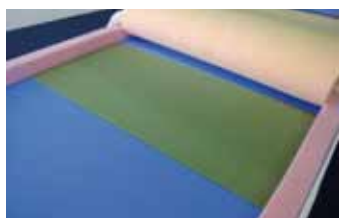

Die elsa Gesundheitsmatratzen ist in folgender Farbe erhältlich:

3 in 1: Bei der neuen elsa-Matratze können Sie den Härtegrad im Hüftbereich selber wählen!

Falls Sie im Gesäss- und Hüftbereich auf eine stärkere oder weichere Stützung Wert legen, bietet das neue Mittelstück der elsa Matratze einen optimalen Komfort. Die allseits beliebte elsa Matratze lässt sich im Handumdrehen zu einer festeren oder weicheren Matratze umwandeln. Das härtere grüne Mittelstück wird vor allem bei Bandscheibenproblemen empfohlen.

1. Reissverschluss des Aussenbezugs öffnen und Bezug zurücklegen

2. Reissverschluss des Innenfutters öffnen und auch zurücklegen

3. elsa Mineralschaum® ebenfalls zurücklegen und das blaue Mittelstück entfernen